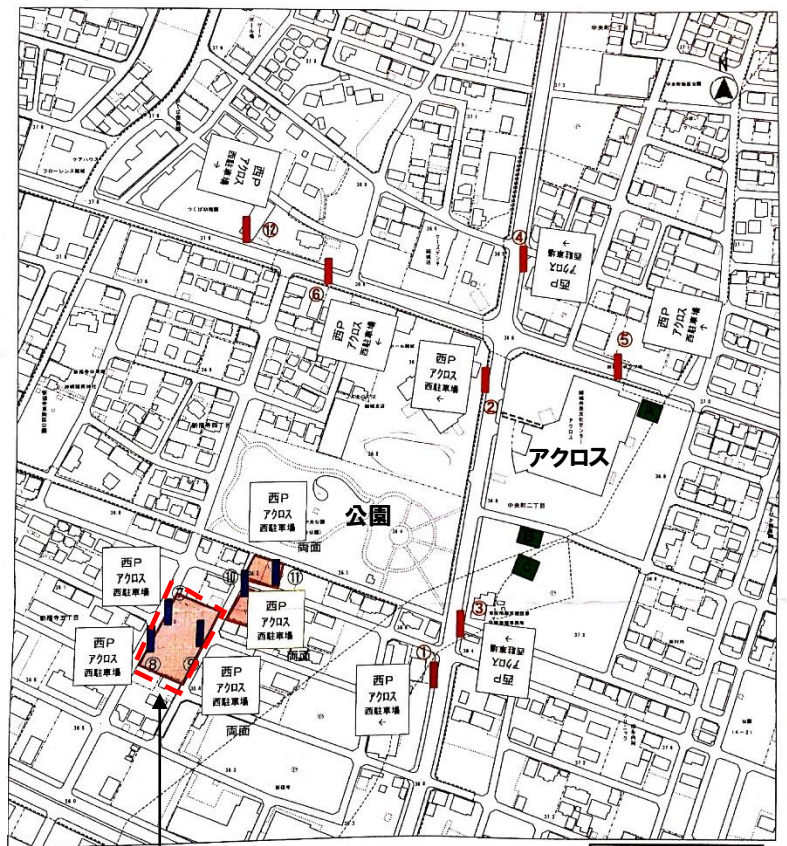

結城市民文化センター「アクロス」 駐車場について

茨城県吹奏楽連盟県西地区

結城市庁舎建設のため、アクロス駐車場の使用区域が狭まることになりました。吹奏楽連盟主催事業においては、以下の通りの対応をいたします。

- (1) 出場団体バスは、第1駐車場で降車をして、西駐車場へ迂回・駐車、または回送をお願いいたします。乗車についても、第1駐車場で行ってください。
※ 路上での乗降は絶対に行わないでください。 ※ バス表示票を掲示してください。
- (2) 出場団体トラックは、第1駐車場に駐車してください。積み込み・積み下ろしについても、第1駐車場で行ってください。 **※ 楽器運搬車表示票を掲示してください。**
- (3) 一般車両は、第2駐車場、第3駐車場の一部、西駐車場に駐車してください。関係来場者への周知連絡を各団体よりお願いいたします。

追記：

1月18日(日)に限り、駐車場の使用区域が通常通り使用できることになりました。第3駐車場(南側)での乗降、バスを駐車することが可能です。度重なる変更をお詫びいたします。

結城市民文化センター駐車場配置図

出演団体バス駐車場